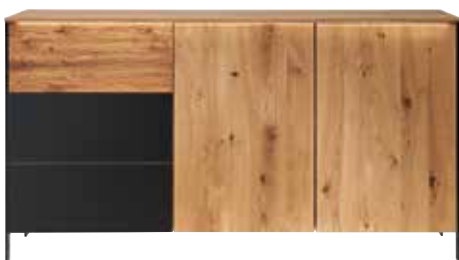

Kommode

3 Schubladen und 2 Holztüren mit Tip-On Beschlag,
1 Schublade mit geschroppter Holzfront
2 Schubladen mit matten Anthrazitglas-Fronten,
B/H/T: 155 x 83 x 45 cm: | **2.299,-** |
Optional ohne Beleuchtung: | **2.169,-** |