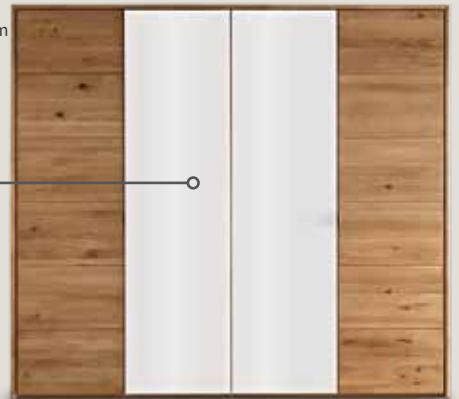

1.

**Wildeiche massiv, natur geölt mit Wuchsrissen**

2.

**Mit Softclose-Technik!**

- 1. Aktions-Kleiderschrank 4-türig**  
Wildeiche massiv geölt, mit 2 Türen in mattem Anthrazitglas und Passepartout-Rahmen, B/H/T: 245 x 219 x 60 cm: | **3.299,-** |
- 2. Balken-Kommode** Wildeiche massiv, natur geölt, mit Wuchsrissen, B/H/T: 140 x 90 x 45 cm: | **1.529,-** |
- 3. Aktions-Kleiderschrank 4-türig**  
Wildeiche massiv geölt, mit 2 Türen in glänzendem Weißglas und Passepartout-Rahmen, B/H/T: 245 x 219 x 60 cm: | **3.299,-** |