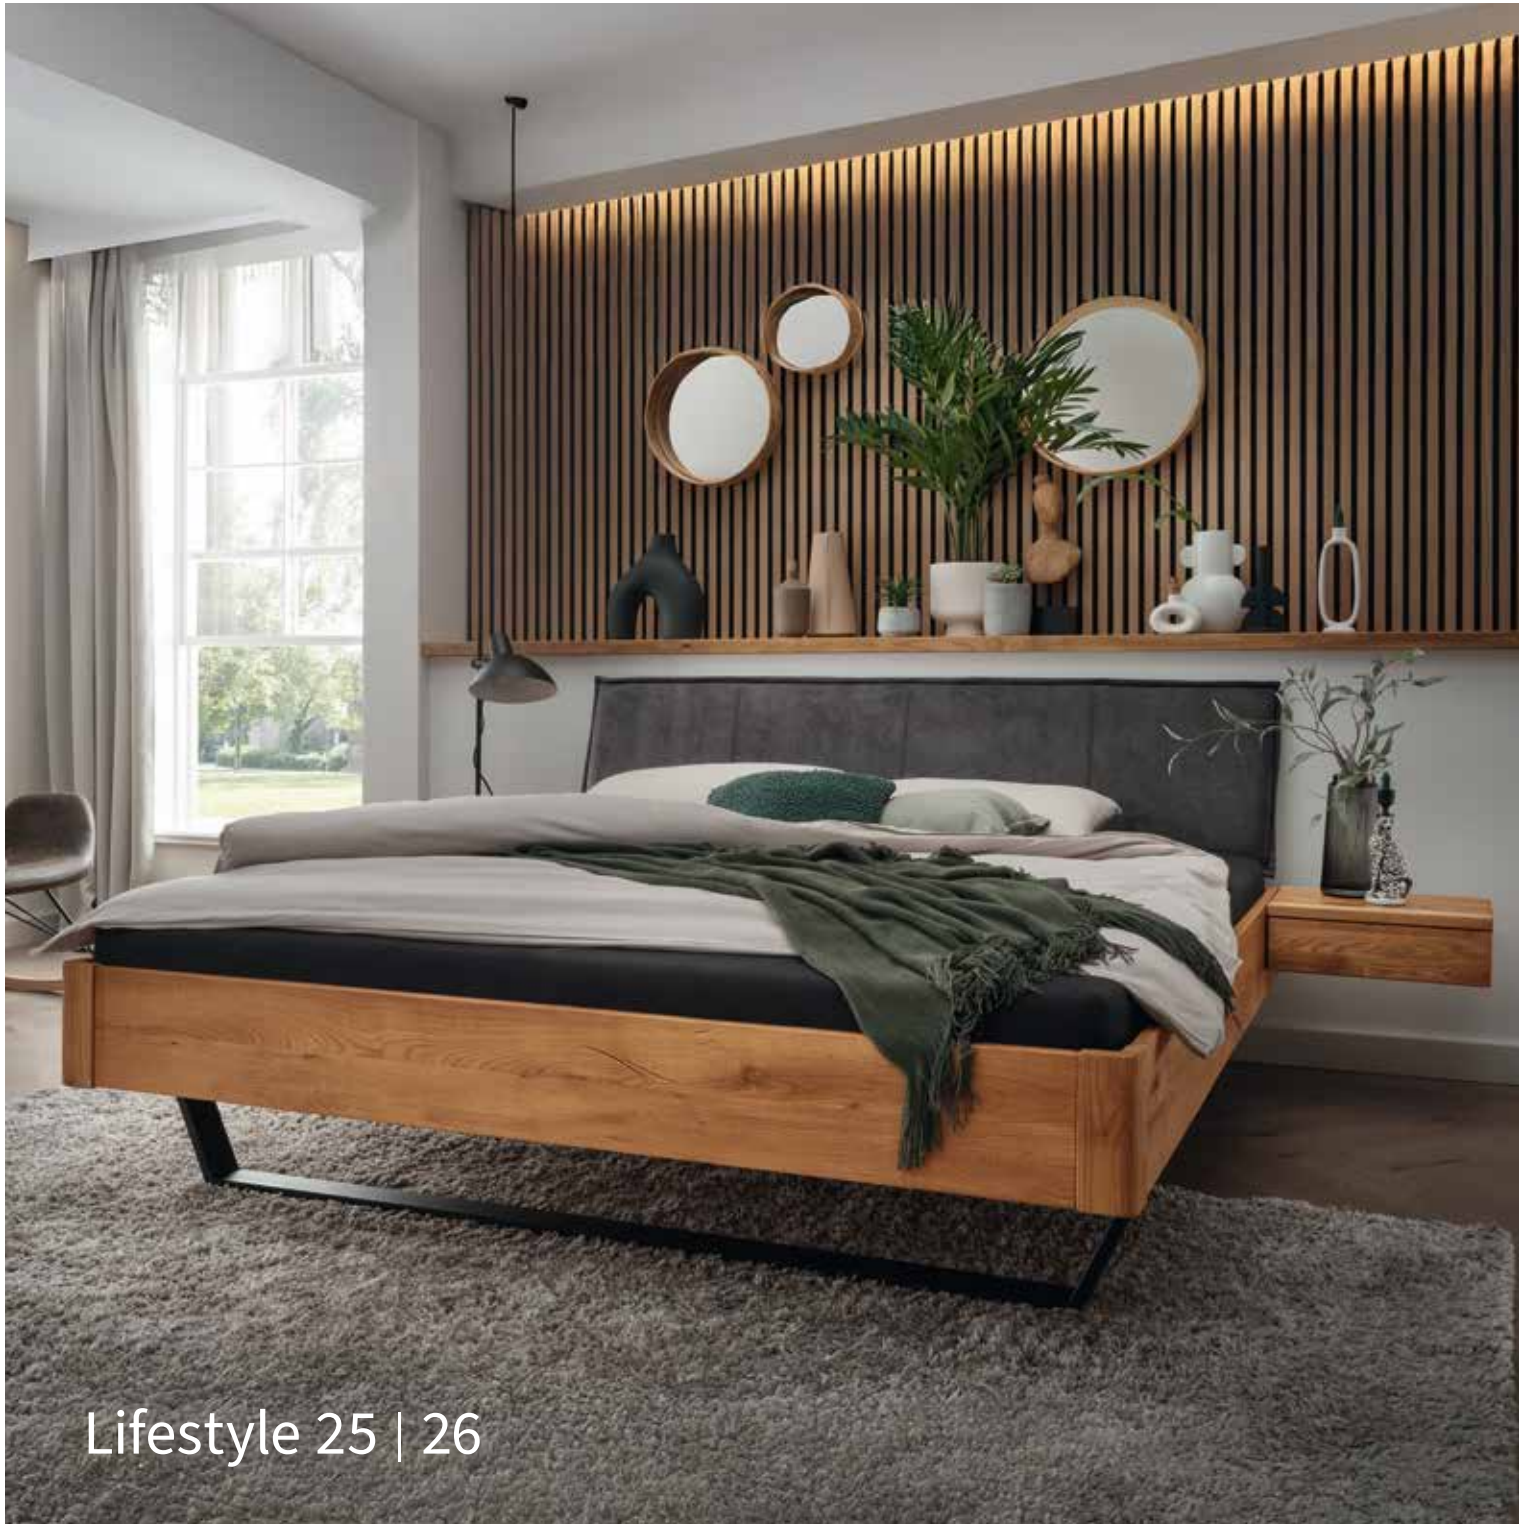

scanlife

das Lebensgefühl

Lifestyle 25 | 26

www.scanlife.de