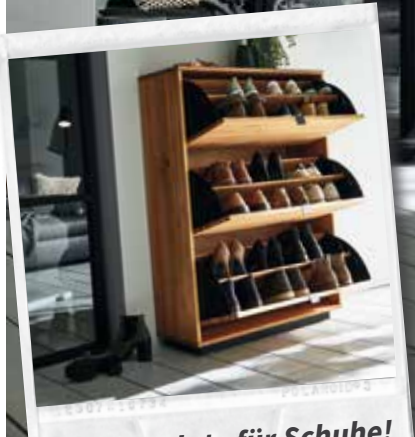

# ALLES RICHTIG GEMACHT!

Mit viel Platz für Schuhe!

Wildeiche massiv, Öl/Wachs

**1. Schuhschrank**

Wildeiche massiv, Öl/Wachs, mit 3 Klappen, B/H/T: 89,5 x 120 x 33 cm | **1.129,-** |

**2. Wandspiegel** Wildeiche massiv, Öl/Wachs, B/H: 45,7 x 119 cm | **219,-** |