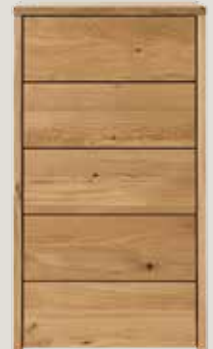

Große Auswahl an Beimöbeln!

Kommode

Wildeiche massiv, natur geölt, mit 5 Schubladen, B/H/T: 55 x 99 x 45 cm: | **1.249,-** |