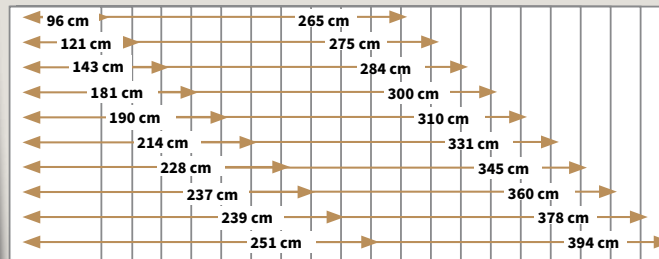

... oder mit Holz- und Weißglastüren

Wählen Sie aus folgenden Breiten: