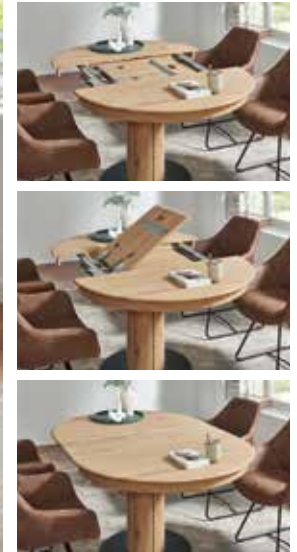

Wildeiche massiv, natur geölt

3.

4.

**Esstisch mit integrierter Klappeneinlage 1 x 50 cm, Lamellenbreite ca. 4 cm oder ca. 7,5 bis 8,0 cm.**

**Wildeiche massiv, Roheffekt-Öl**

**4. Polsterstuhl** Bezug: echt Leder Toledo schwarz, Beine: Stahl matt schwarz pulverbeschichtet: | **319.-** |